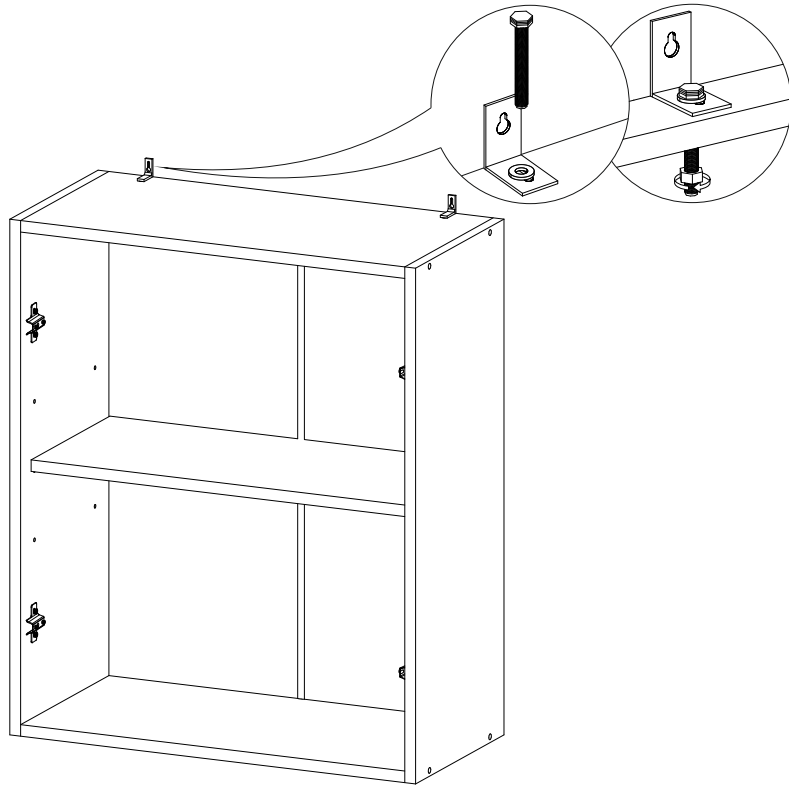

Шкаф верхний со стеклом ШВС 600

В мебельном наборе могут быть конструктивные изменения, не указанные в данной инструкции и не ухудшающие качество изделия

600	715	300

№ дет.	Деталь/Detail	Размер/Size	Кол-во/Quantity	№ упак./№ pack
1	Бок левый/Side left	715x280	1	1/1
2	Бок правый/Side right	715x280	1	1/1
3-4	Вязка/Connecting element	568x280	2	1/1
5	Полка/Shelf	565x250	1	1/1
6-7	Задняя стенка ЛДВП/Back side	710x295	2	1/1
8	Соединитель ДВП/Connector	682	1	1/1

№ дет.	Деталь/Detail	Размер/Size	Кол-во/Quantity	№ упак./№ pack
1*-2*	Фасад/Front	713x296	2	1/1
3*-4*	Стекло/Glass	600x200	2	1/1

9

Внимание! ПРИМЕР соединения двух соседних модулей между собой

3

4

5

6