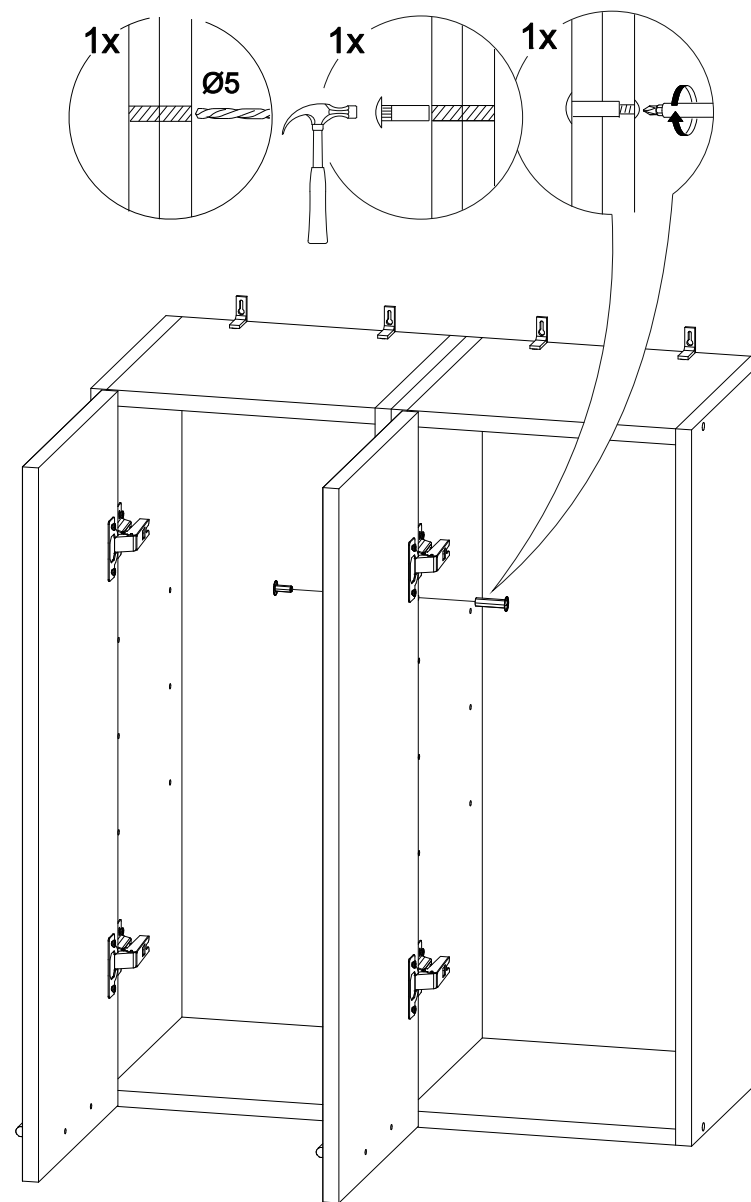

Шкаф верхний со стеклом ШВС 600

В мебельном наборе могут быть конструктивные изменения, не указанные в данной инструкции и не ухудшающие качество изделия

600	715	300

№ дет.	Деталь/Detail	Размер/Size	Кол-во/Quantity	№ упак./№ pack
1	Бок левый/Side left	715x280	1	1/1
2	Бок правый/Side right	715x280	1	1/1
3-4	Вязка/Connecting element	568x280	2	1/1
5	Полка/Shelf	565x250	1	1/1
6-7	Задняя стенка ЛДВП/Back side	710x295	2	1/1
8	Соединитель ДВП/Connector	682	1	1/1

№ дет.	Деталь/Detail	Размер/Size	Кол-во/Quantity	№ упак./№ pack
1*-2*	Фасад/Front	713x296	2	1/1
3*-4*	Стекло/Glass	600x200	2	1/1

9

Внимание! ПРИМЕР соединения двух соседних модулей между собой

3

4

5

6