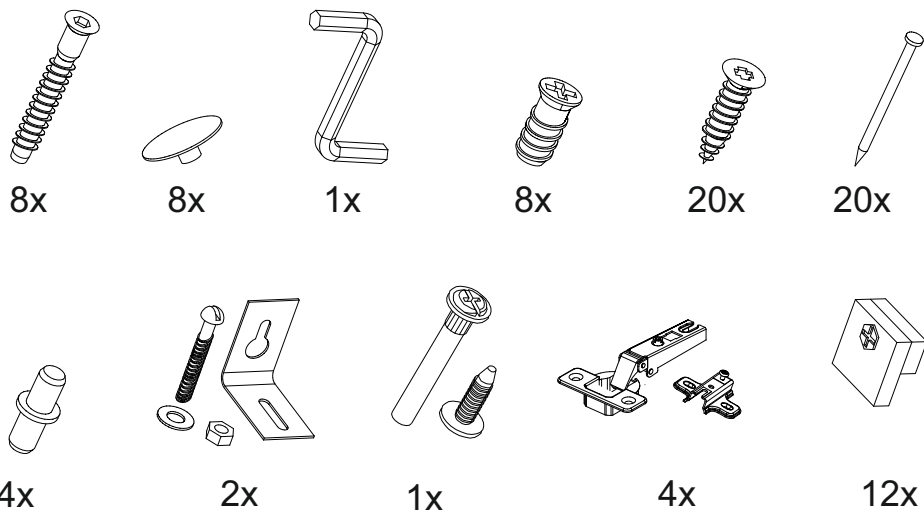

Шкаф верхний со стеклом ШВС 600

В мебельном наборе могут быть конструктивные изменения, не указанные в данной инструкции и не ухудшающие качество изделия

600	715	300

№ дет.	Деталь/Detail	Размер/Size	Кол-во/Quantity	№ упак./№ pack
1	Бок левый/Side left	715x280	1	1/1
2	Бок правый/Side right	715x280	1	1/1
3-4	Вязка/Connecting element	568x280	2	1/1
5	Полка/Shelf	565x250	1	1/1
6-7	Задняя стенка ЛДВП/Back side	710x295	2	1/1
8	Соединитель ДВП/Connector	682	1	1/1

№ дет.	Деталь/Detail	Размер/Size	Кол-во/Quantity	№ упак./№ pack
1*-2*	Фасад/Front	713x296	2	1/1
3*-4*	Стекло/Glass	600x200	2	1/1

9

Внимание! ПРИМЕР соединения двух соседних модулей между собой

3

4

5

6