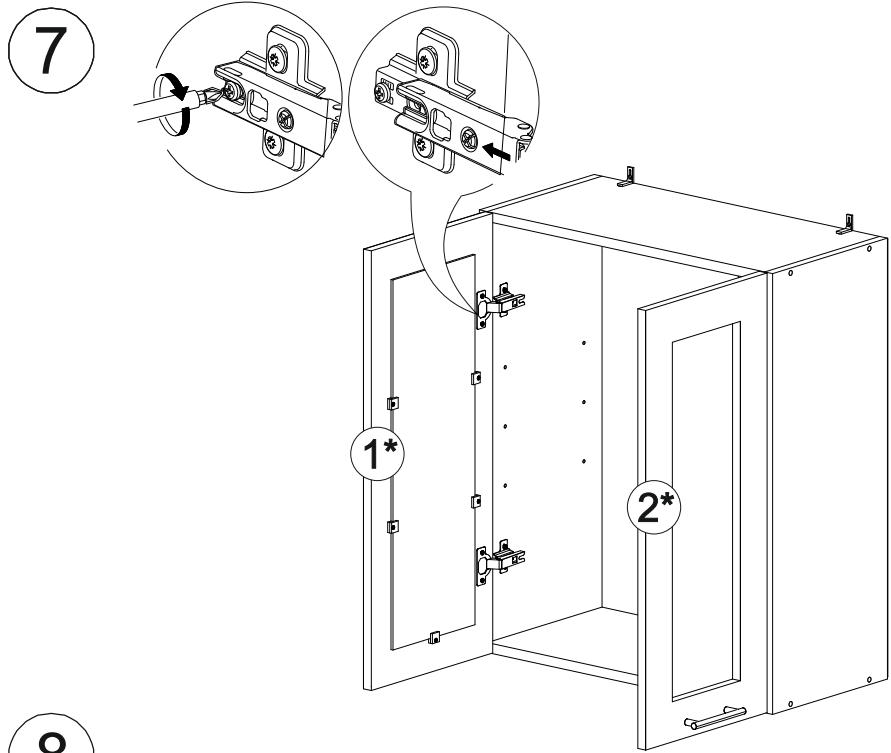

Шкаф верхний со стеклом ШВС 600

В мебельном наборе могут быть конструктивные изменения, не указанные в данной инструкции и не ухудшающие качество изделия

600	715	300

№ дет.	Деталь/Detail	Размер/Size	Кол-во/Quantity	№ упак./№ pack
1	Бок левый/Side left	715x280	1	1/1
2	Бок правый/Side right	715x280	1	1/1
3-4	Вязка/Connecting element	568x280	2	1/1
5	Полка/Shelf	565x250	1	1/1
6-7	Задняя стенка ЛДВП/Back side	710x295	2	1/1
8	Соединитель ДВП/Connector	682	1	1/1

№ дет.	Деталь/Detail	Размер/Size	Кол-во/Quantity	№ упак./№ pack
1*-2*	Фасад/Front	713x296	2	1/1
3*-4*	Стекло/Glass	600x200	2	1/1

9

Внимание! ПРИМЕР соединения двух соседних модулей между собой

3

4

5

6