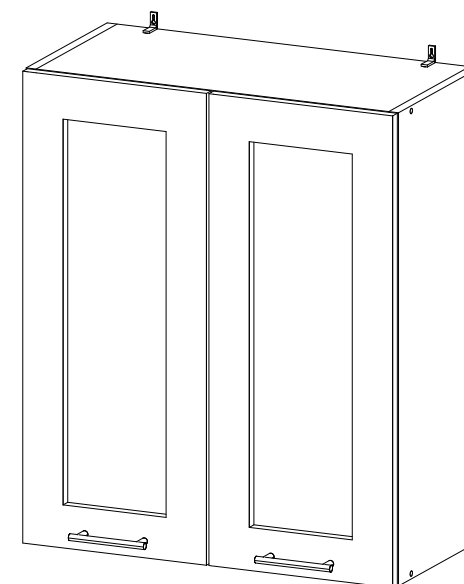

Шкаф верхний со стеклом ШВС 600

В мебельном наборе могут быть конструктивные изменения, не указанные в данной инструкции и не ухудшающие качество изделия

600	715	300

№ дет.	Деталь/Detail	Размер/Size	Кол-во/Quantity	№ упак./№ pack
1	Бок левый/Side left	715x280	1	1/1
2	Бок правый/Side right	715x280	1	1/1
3-4	Вязка/Connecting element	568x280	2	1/1
5	Полка/Shelf	565x250	1	1/1
6-7	Задняя стенка ЛДВП/Back side	710x295	2	1/1
8	Соединитель ДВП/Connector	682	1	1/1

№ дет.	Деталь/Detail	Размер/Size	Кол-во/Quantity	№ упак./№ pack
1*-2*	Фасад/Front	713x296	2	1/1
3*-4*	Стекло/Glass	600x200	2	1/1

9

Внимание! ПРИМЕР соединения двух соседних модулей между собой

3

4

5

6