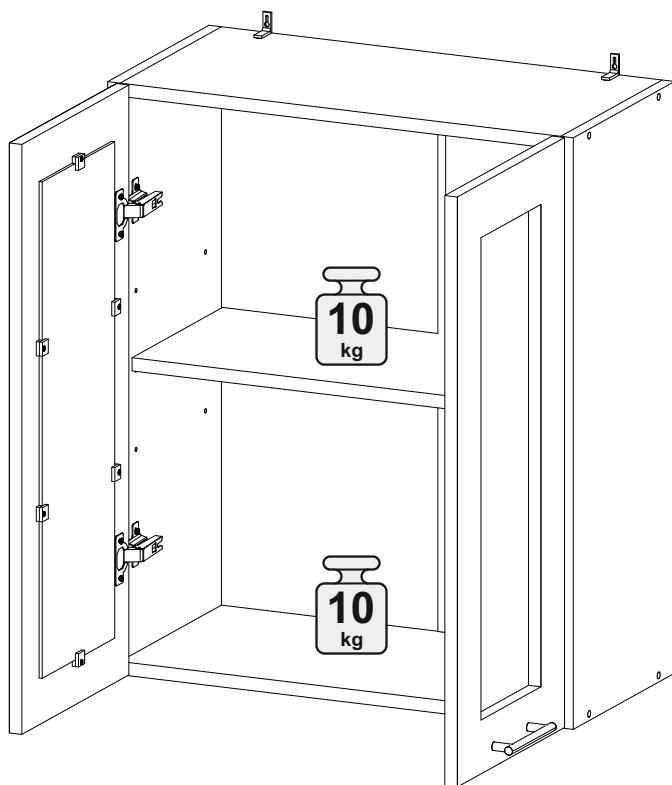

Шкаф верхний со стеклом ШВС 600

В мебельном наборе могут быть конструктивные изменения, не указанные в данной инструкции и не ухудшающие качество изделия

600	715	300

№ дет.	Деталь/Detail	Размер/Size	Кол-во/Quantity	№ упак./№ pack
1	Бок левый/Side left	715x280	1	1/1
2	Бок правый/Side right	715x280	1	1/1
3-4	Вязка/Connecting element	568x280	2	1/1
5	Полка/Shelf	565x250	1	1/1
6-7	Задняя стенка ЛДВП/Back side	710x295	2	1/1
8	Соединитель ДВП/Connector	682	1	1/1

№ дет.	Деталь/Detail	Размер/Size	Кол-во/Quantity	№ упак./№ pack
1*-2*	Фасад/Front	713x296	2	1/1
3*-4*	Стекло/Glass	600x200	2	1/1

9

Внимание! ПРИМЕР соединения двух соседних модулей между собой

3

4

5

6