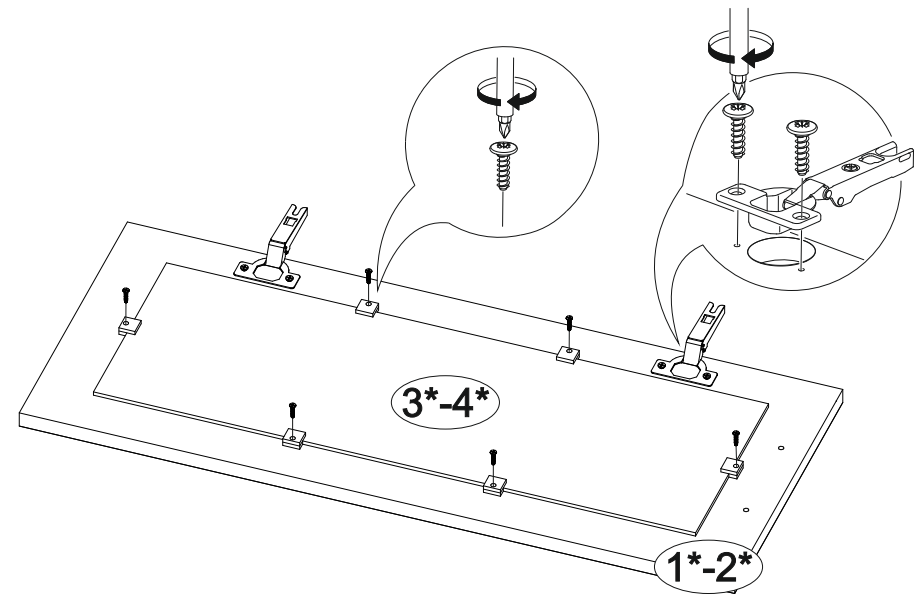

Шкаф верхний со стеклом ШВС 600

В мебельном наборе могут быть конструктивные изменения, не указанные в данной инструкции и не ухудшающие качество изделия

600	715	300

№ дет.	Деталь/Detail	Размер/Size	Кол-во/Quantity	№ упак./№ pack
1	Бок левый/Side left	715x280	1	1/1
2	Бок правый/Side right	715x280	1	1/1
3-4	Вязка/Connecting element	568x280	2	1/1
5	Полка/Shelf	565x250	1	1/1
6-7	Задняя стенка ЛДВП/Back side	710x295	2	1/1
8	Соединитель ДВП/Connector	682	1	1/1

№ дет.	Деталь/Detail	Размер/Size	Кол-во/Quantity	№ упак./№ pack
1*-2*	Фасад/Front	713x296	2	1/1
3*-4*	Стекло/Glass	600x200	2	1/1

9

Внимание! ПРИМЕР соединения двух соседних модулей между собой

3

4

5

6