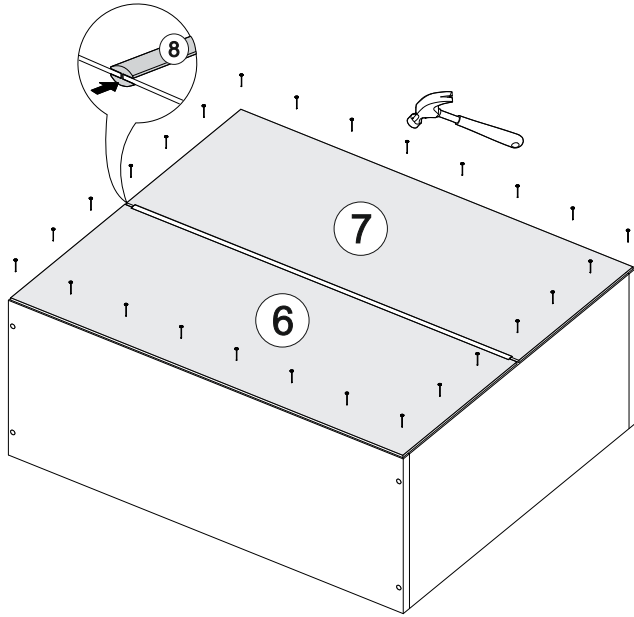

Шкаф верхний со стеклом ШВС 600

В мебельном наборе могут быть конструктивные изменения, не указанные в данной инструкции и не ухудшающие качество изделия

600	715	300

№ дет.	Деталь/Detail	Размер/Size	Кол-во/Quantity	№ упак./№ pack
1	Бок левый/Side left	715x280	1	1/1
2	Бок правый/Side right	715x280	1	1/1
3-4	Вязка/Connecting element	568x280	2	1/1
5	Полка/Shelf	565x250	1	1/1
6-7	Задняя стенка ЛДВП/Back side	710x295	2	1/1
8	Соединитель ДВП/Connector	682	1	1/1

№ дет.	Деталь/Detail	Размер/Size	Кол-во/Quantity	№ упак./№ pack
1*-2*	Фасад/Front	713x296	2	1/1
3*-4*	Стекло/Glass	600x200	2	1/1

9

Внимание! ПРИМЕР соединения двух соседних модулей между собой

3

4

5

6