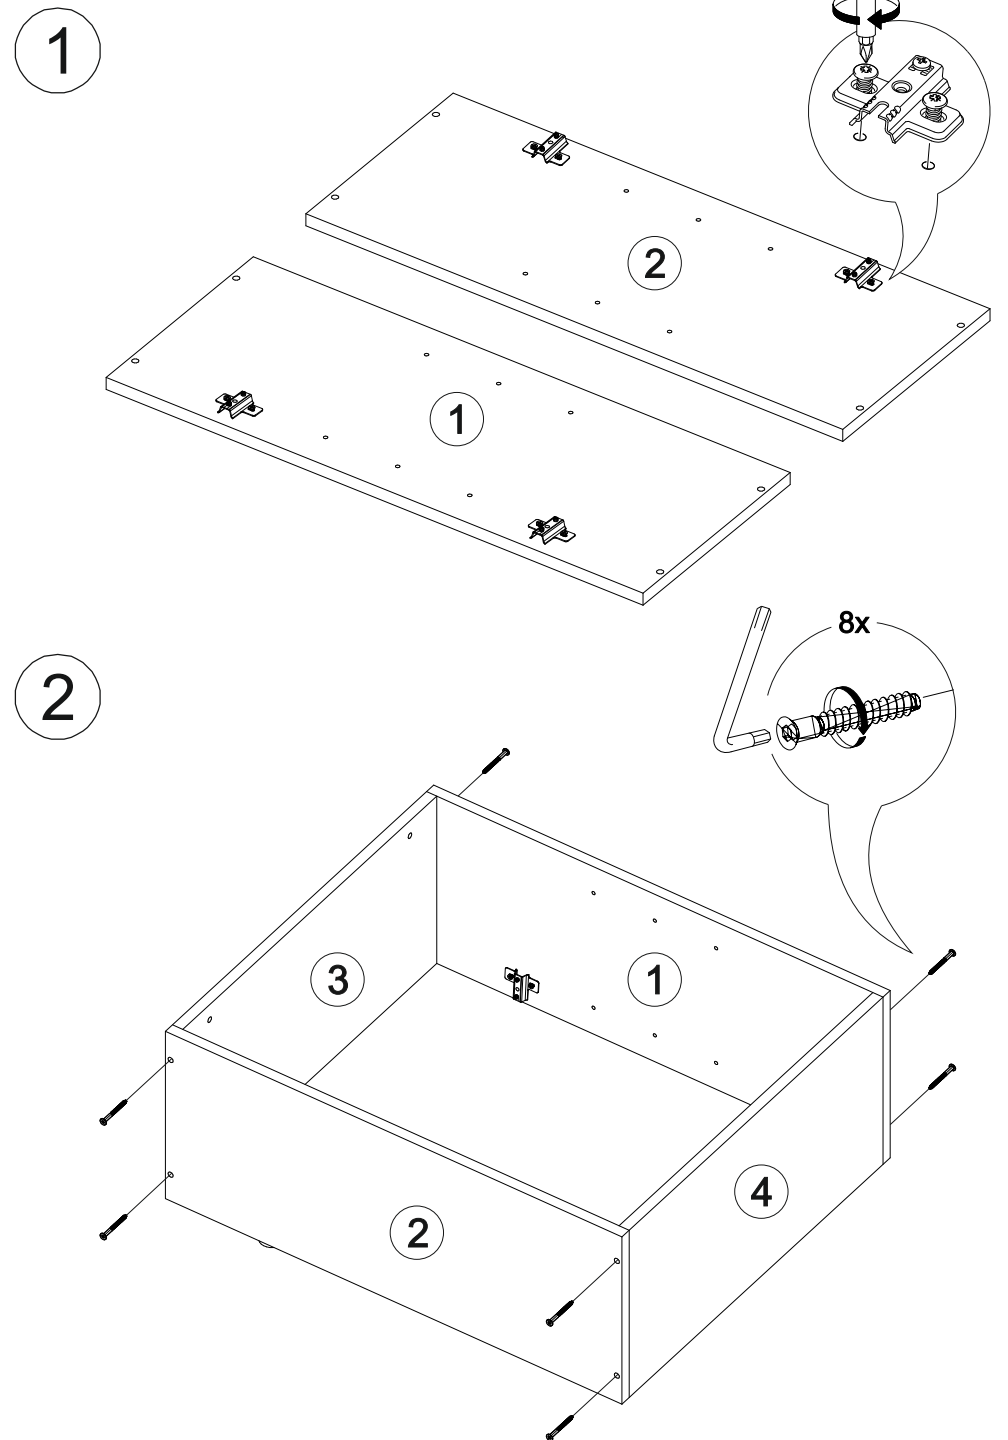

Шкаф верхний со стеклом ШВС 600

В мебельном наборе могут быть конструктивные изменения, не указанные в данной инструкции и не ухудшающие качество изделия

600	715	300

№ дет.	Деталь/Detail	Размер/Size	Кол-во/Quantity	№ упак./№ pack
1	Бок левый/Side left	715x280	1	1/1
2	Бок правый/Side right	715x280	1	1/1
3-4	Вязка/Connecting element	568x280	2	1/1
5	Полка/Shelf	565x250	1	1/1
6-7	Задняя стенка ЛДВП/Back side	710x295	2	1/1
8	Соединитель ДВП/Connector	682	1	1/1

№ дет.	Деталь/Detail	Размер/Size	Кол-во/Quantity	№ упак./№ pack
1*-2*	Фасад/Front	713x296	2	1/1
3*-4*	Стекло/Glass	600x200	2	1/1

9

Внимание! ПРИМЕР соединения двух соседних модулей между собой

3

4

5

6