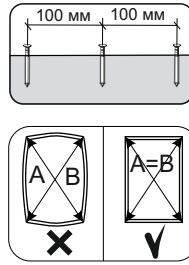

Шкаф верхний со стеклом ШВС 600

В мебельном наборе могут быть конструктивные изменения, не указанные в данной инструкции и не ухудшающие качество изделия

600	715	300

№ дет.	Деталь/Detail	Размер/Size	Кол-во/Quantity	№ упак./№ pack
1	Бок левый/Side left	715x280	1	1/1
2	Бок правый/Side right	715x280	1	1/1
3-4	Вязка/Connecting element	568x280	2	1/1
5	Полка/Shelf	565x250	1	1/1
6-7	Задняя стенка ЛДВП/Back side	710x295	2	1/1
8	Соединитель ДВП/Connector	682	1	1/1

№ дет.	Деталь/Detail	Размер/Size	Кол-во/Quantity	№ упак./№ pack
1*-2*	Фасад/Front	713x296	2	1/1
3*-4*	Стекло/Glass	600x200	2	1/1

9

Внимание! ПРИМЕР соединения двух соседних модулей между собой

3

4

5

6