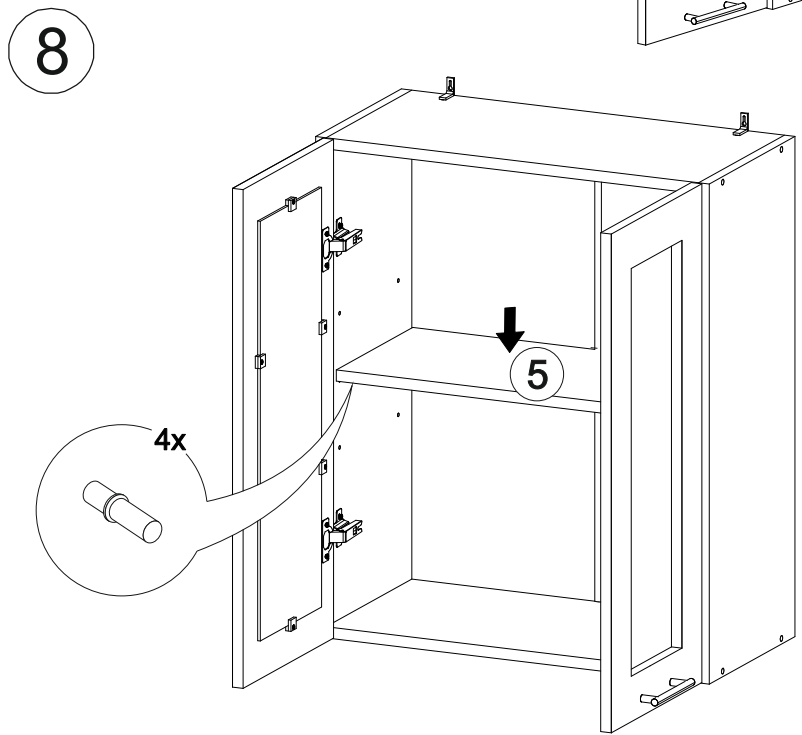

Шкаф верхний со стеклом ШВС 600

В мебельном наборе могут быть конструктивные изменения, не указанные в данной инструкции и не ухудшающие качество изделия

600	715	300

№ дет.	Деталь/Detail	Размер/Size	Кол-во/Quantity	№ упак./№ pack
1	Бок левый/Side left	715x280	1	1/1
2	Бок правый/Side right	715x280	1	1/1
3-4	Вязка/Connecting element	568x280	2	1/1
5	Полка/Shelf	565x250	1	1/1
6-7	Задняя стенка ЛДВП/Back side	710x295	2	1/1
8	Соединитель ДВП/Connector	682	1	1/1

№ дет.	Деталь/Detail	Размер/Size	Кол-во/Quantity	№ упак./№ pack
1*-2*	Фасад/Front	713x296	2	1/1
3*-4*	Стекло/Glass	600x200	2	1/1

9

Внимание! ПРИМЕР соединения двух соседних модулей между собой

3

4

5

6