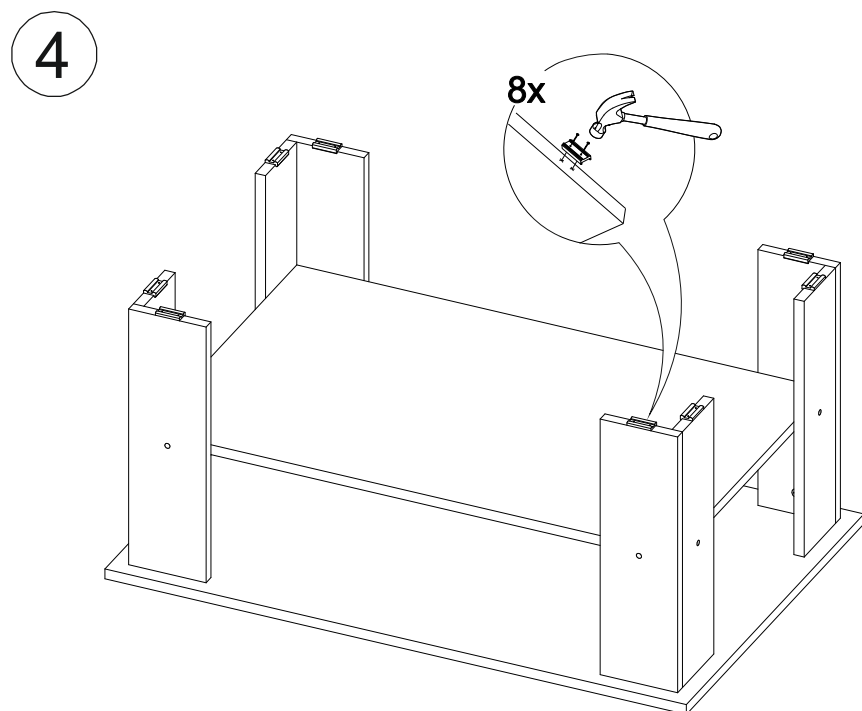

Стол журнальный СТЖ-001

1000	500	600

8x

8x

1x

20x

8x

8x

8x

№ дет.	Деталь/Detail	Размер/Size	Кол-во/Quantity	№ упак./№ pack
1	Крышка/Top	1000x600	1	1/1
2	Вязка/Connecting element	800x400	1	1/1
3-6	Опора/Leg	484x120	4	1/1
7-10	Опора/Leg	484x104	4	1/1

1

2