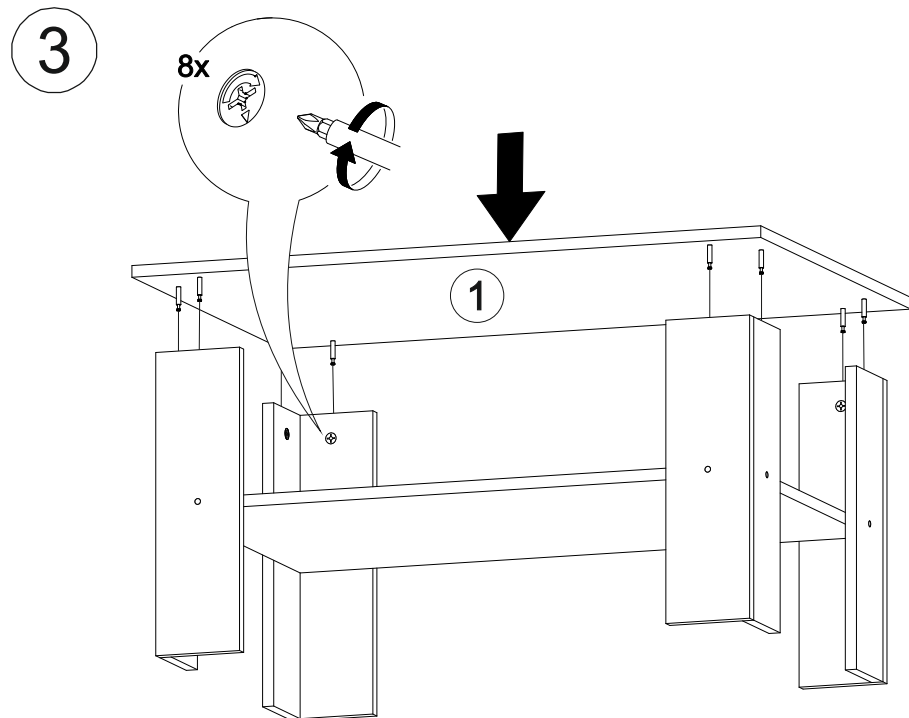

Стол журнальный СТЖ-001

1000	500	600

8x

8x

1x

20x

8x

8x

8x

№ дет.	Деталь/Detail	Размер/Size	Кол-во/Quantity	№ упак./№ pack
1	Крышка/Top	1000x600	1	1/1
2	Вязка/Connecting element	800x400	1	1/1
3-6	Опора/Leg	484x120	4	1/1
7-10	Опора/Leg	484x104	4	1/1

1

2