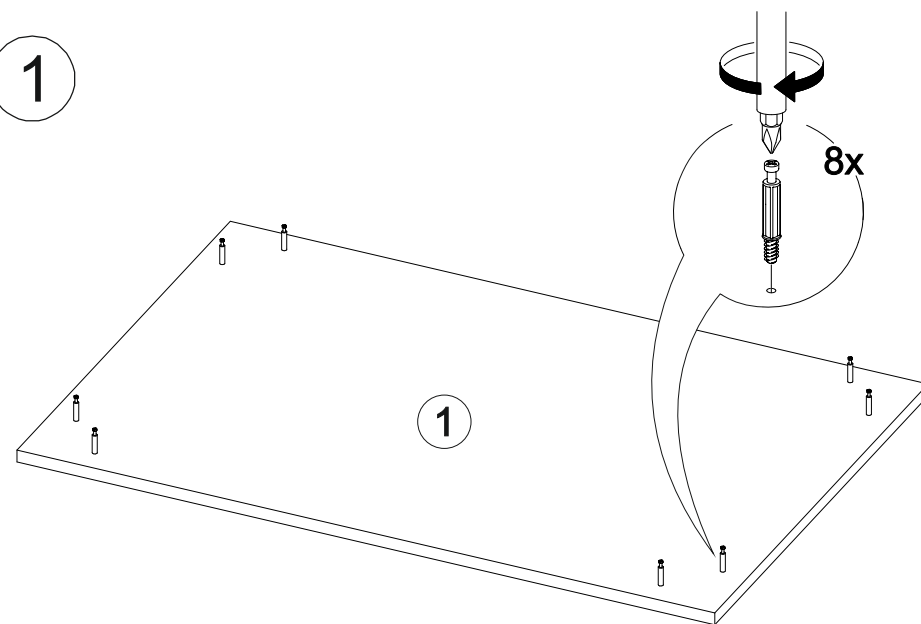

Стол журнальный СТЖ-001

1000	500	600

8x

8x

1x

20x

8x

8x

8x

№ дет.	Деталь/Detail	Размер/Size	Кол-во/Quantity	№ упак./№ pack
1	Крышка/Top	1000x600	1	1/1
2	Вязка/Connecting element	800x400	1	1/1
3-6	Опора/Leg	484x120	4	1/1
7-10	Опора/Leg	484x104	4	1/1

1

2