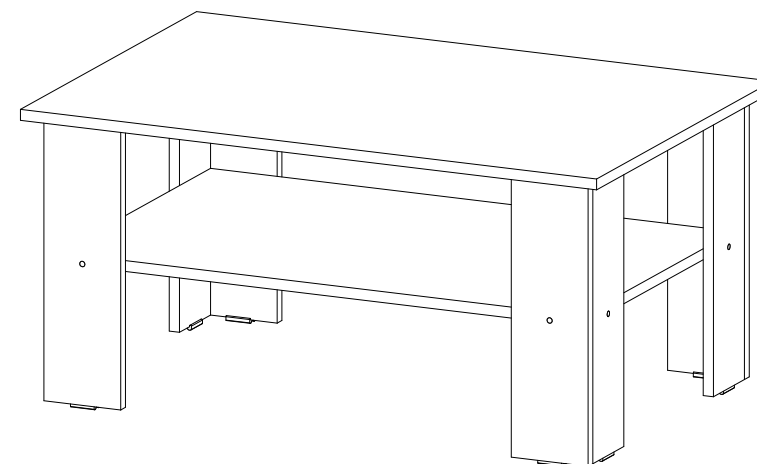

Стол журнальный СТЖ-001

1000	500	600

8x

8x

1x

20x

8x

8x

8x

№ дет.	Деталь/Detail	Размер/Size	Кол-во/Quantity	№ упак./№ pack
1	Крышка/Top	1000x600	1	1/1
2	Вязка/Connecting element	800x400	1	1/1
3-6	Опора/Leg	484x120	4	1/1
7-10	Опора/Leg	484x104	4	1/1

1

2